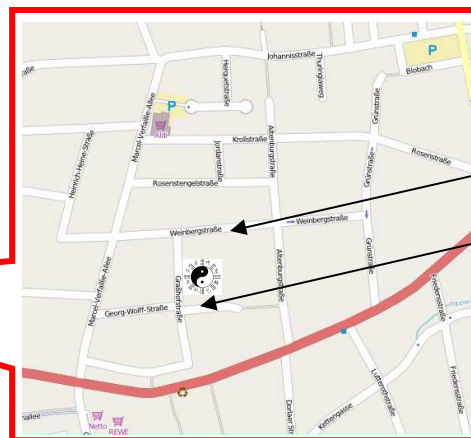

Mühlhausen/Thüringen Sporthalle der Nikolaischule

das 19. verbandsfreie Wu Shu Seminar des Polizeisportverein Mühlhausen e.V. und des Deutschen Wu Shu Bund e.V. statt. (Dju Su / Ju Jutsu / Jiu Jitsu – Selbstverteidigung, Bodentechniken / Training am Partner mit Schutzausrüstung)

Weitere Informationen unter: www.psv-muehlhausen.de

Anschrift: 99974 Mühlhausen, Graßhofstraße
Anreise: B 249 Richtung Eschwege / Marcel-Verfaillé-Allee /

Weinbergstraße od.

Georg-Wolff-Straße

Karte: Openstreetmap.de